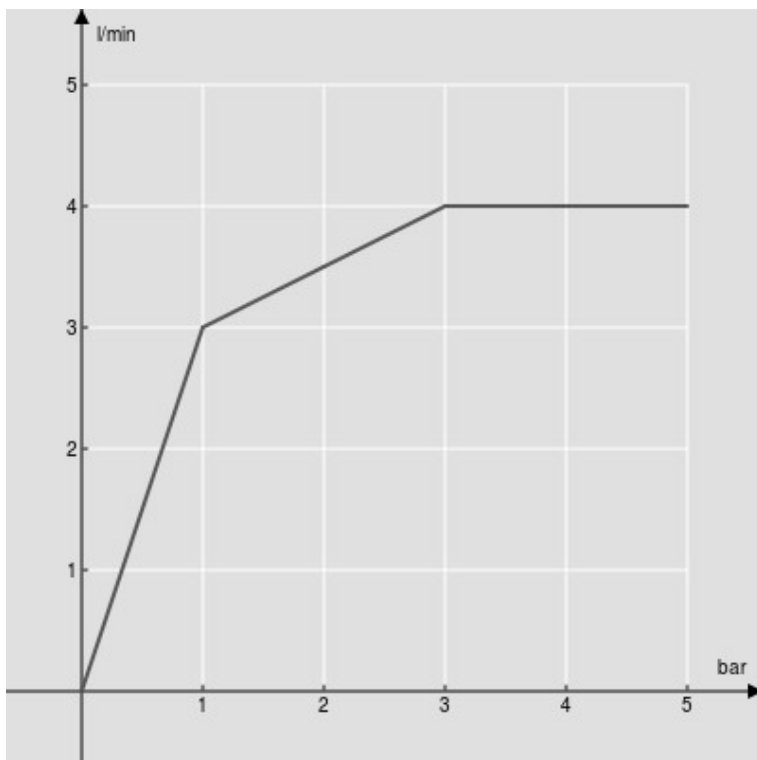

SPECIFICHE

Monocomando a bacinella con bocca a cascata

Chrome

Scarico 1 1/4"

Flessibili inox ø 3/8"

Limitatore di portata con freno al 50%

Imballo: 56,5 x 29 x 7,1 cm / 0,01163 m³ / 3,44 kg

CERTIFICAZIONI

DIAGRAMMA DI PORTATA: ACQUA CALDA/FREDDA

— Bocca a cascata

DIAGRAMMA DI PORTATA: ACQUA MISCELATA

— Bocca a cascata