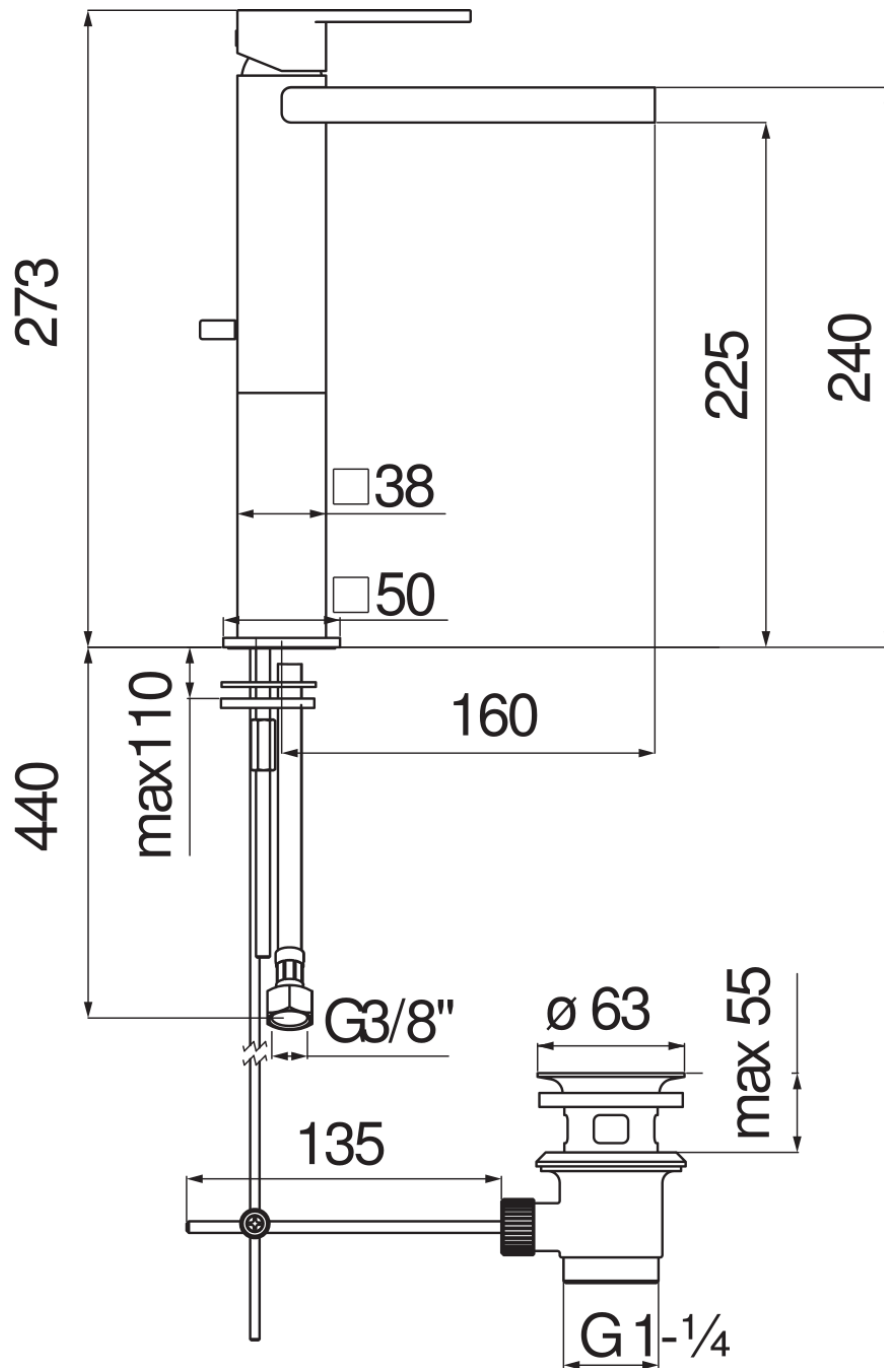

SPECIFICHE

Monocomando a bacinella con bocca a cascata

Chrome

Scarico 1 1/4"

Flessibili inox ø 3/8"

Limitatore di portata con freno al 50%

Imballo: 56,5 x 29 x 7,1 cm / 0,01163 m³ / 3,44 kg

CERTIFICAZIONI

DIAGRAMMA DI PORTATA: ACQUA CALDA/FREDDA

— Bocca a cascata

DIAGRAMMA DI PORTATA: ACQUA MISCELATA

— Bocca a cascata