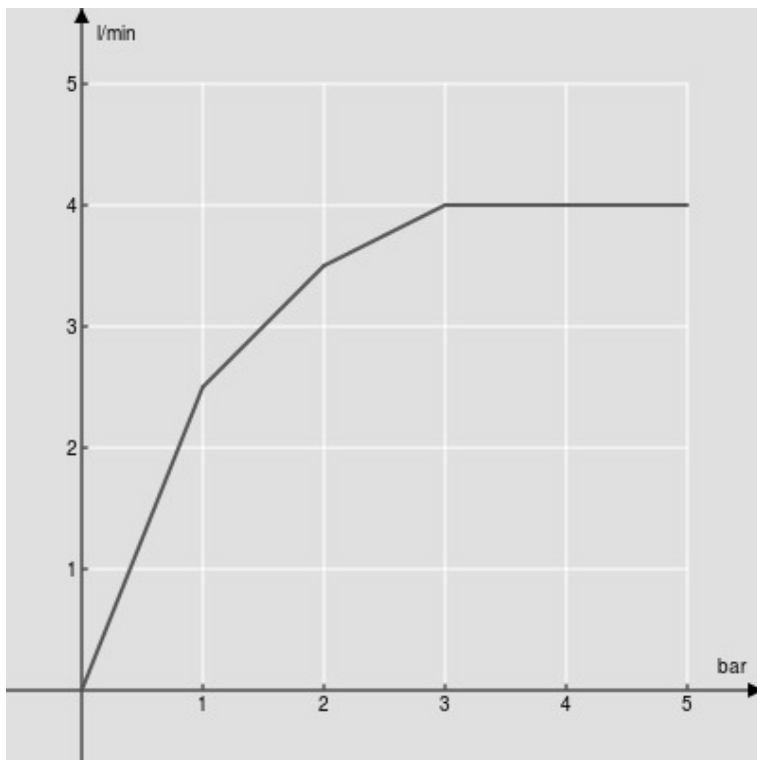

SPECIFICHE

Monocomando a bacinella con bocca a cascata

Chrome

Scarico 1 1/4"

Flessibili inox ø 3/8"

Limitatore di portata con freno al 50%

Imballo: 56,5 x 29 x 7,1 cm / 0,01163 m³ / 3,44 kg

CERTIFICAZIONI

DIAGRAMMA DI PORTATA: ACQUA CALDA/FREDDA

— Bocca a cascata

DIAGRAMMA DI PORTATA: ACQUA MISCELATA

— Bocca a cascata